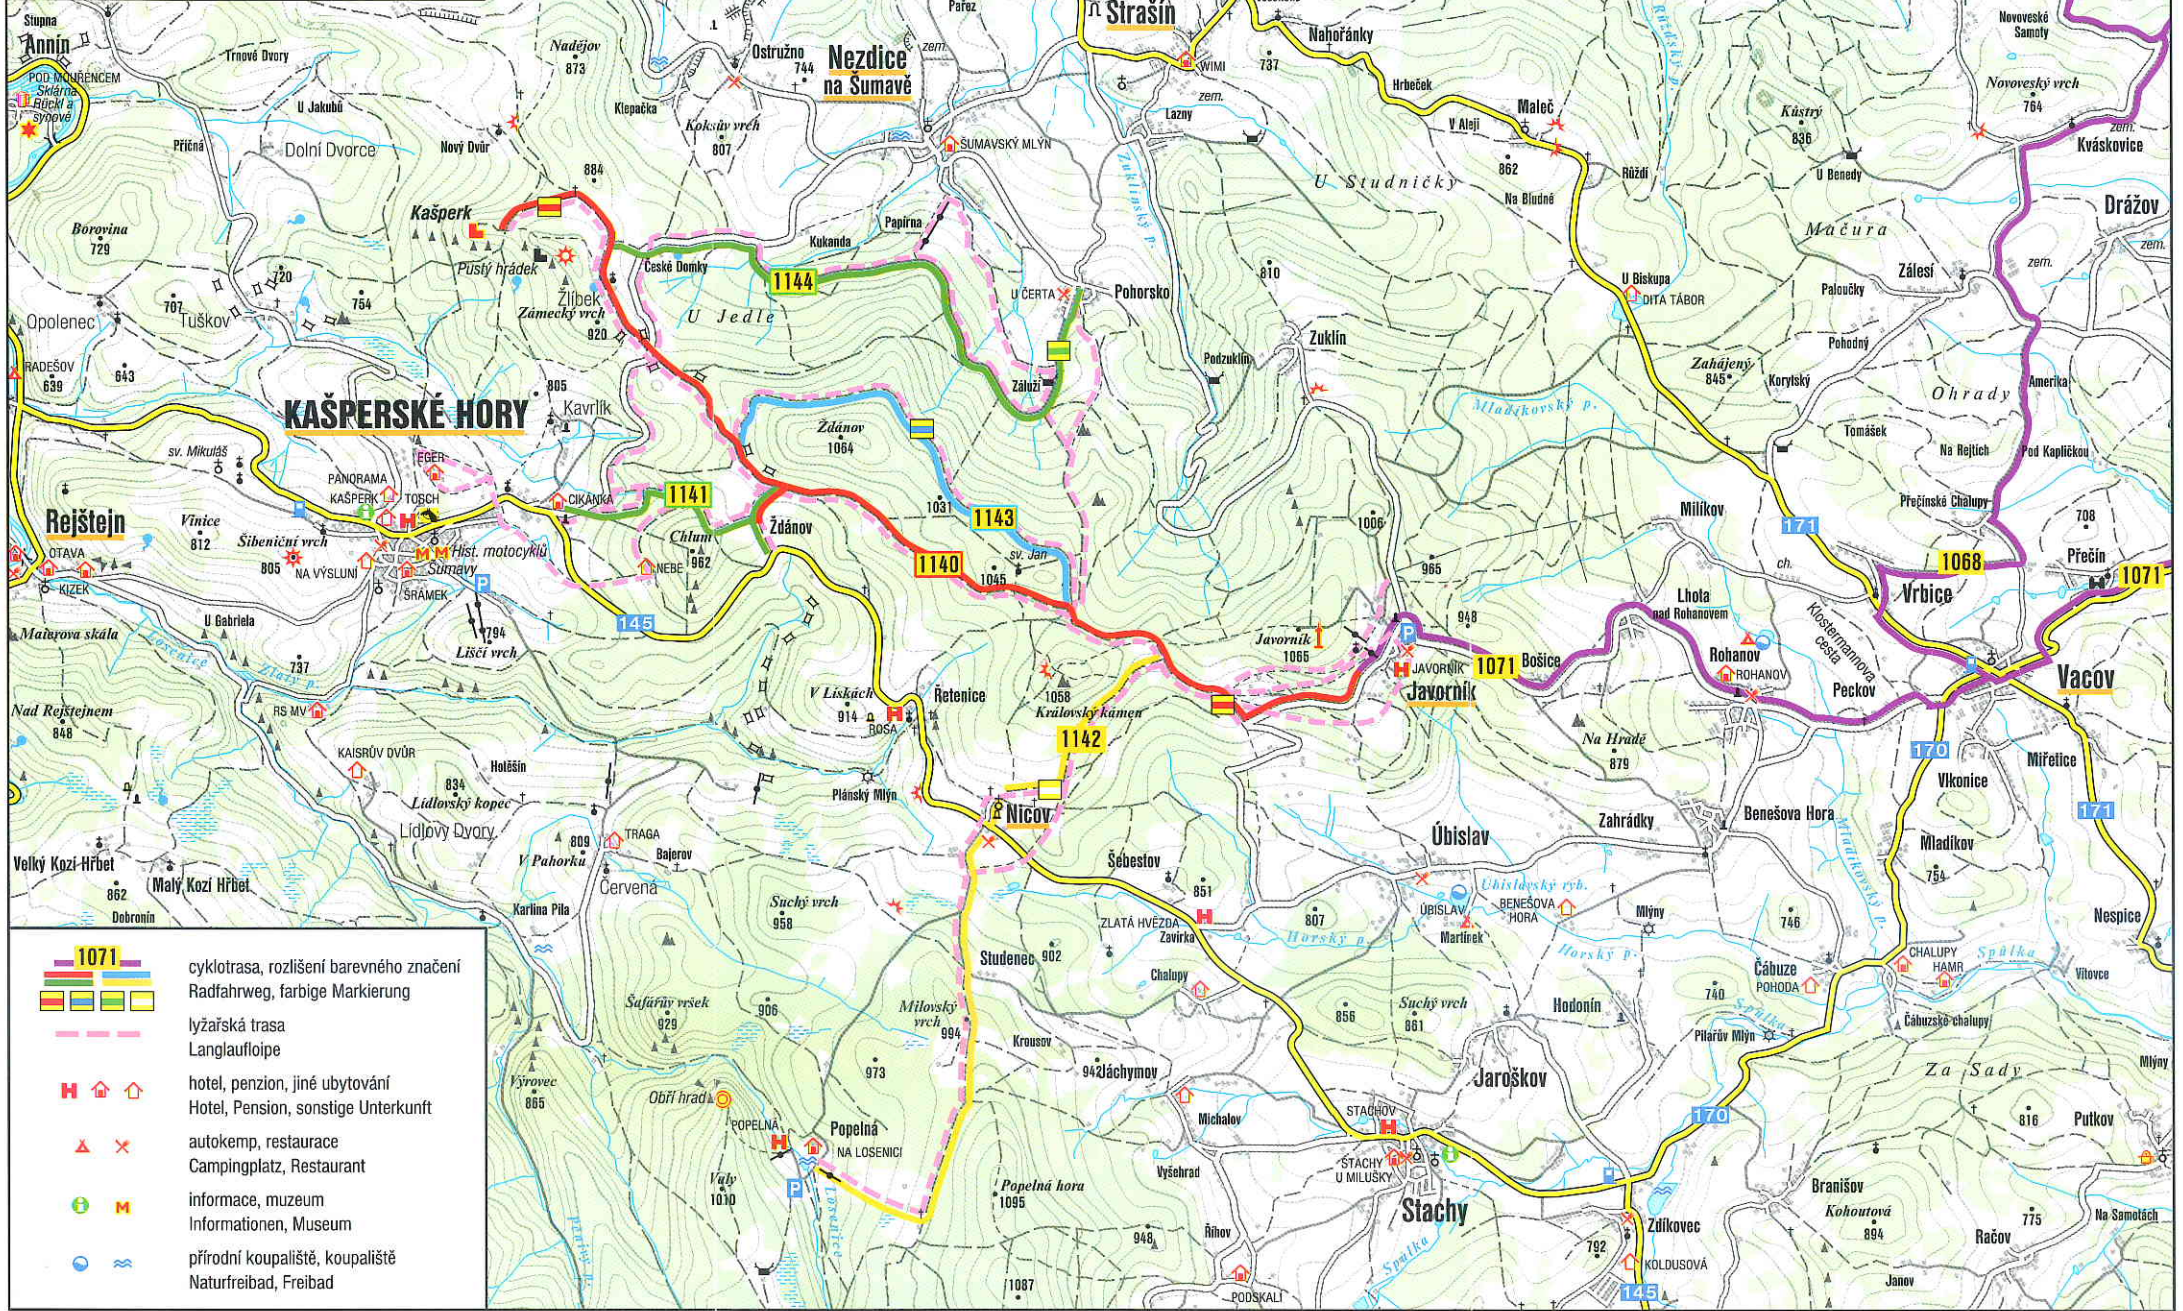

Cykloturistické a lyžařské trasy na Javornicku

1 : 60 000

© Copyright SHOCART 2001

- 1071 cyklotrasa, rozlišení barevného značení
Radfahrweg, farbige Markierung
- lyžařská trasa
Langlaufloipe
- hotel, penzion, jiné ubytování
Hotel, Pension, sonstige Unterkunft
- autokemp, restaurace
Campingplatz, Restaurant
- informace, muzeum
Informationen, Museum
- přírodní koupaliště, koupaliště
Naturfreibad, Freibad

Lyžařské trasy mimo cykloturistických tras nejsou značené a protahují se pouze při dostatečné sněhové pokrývce.