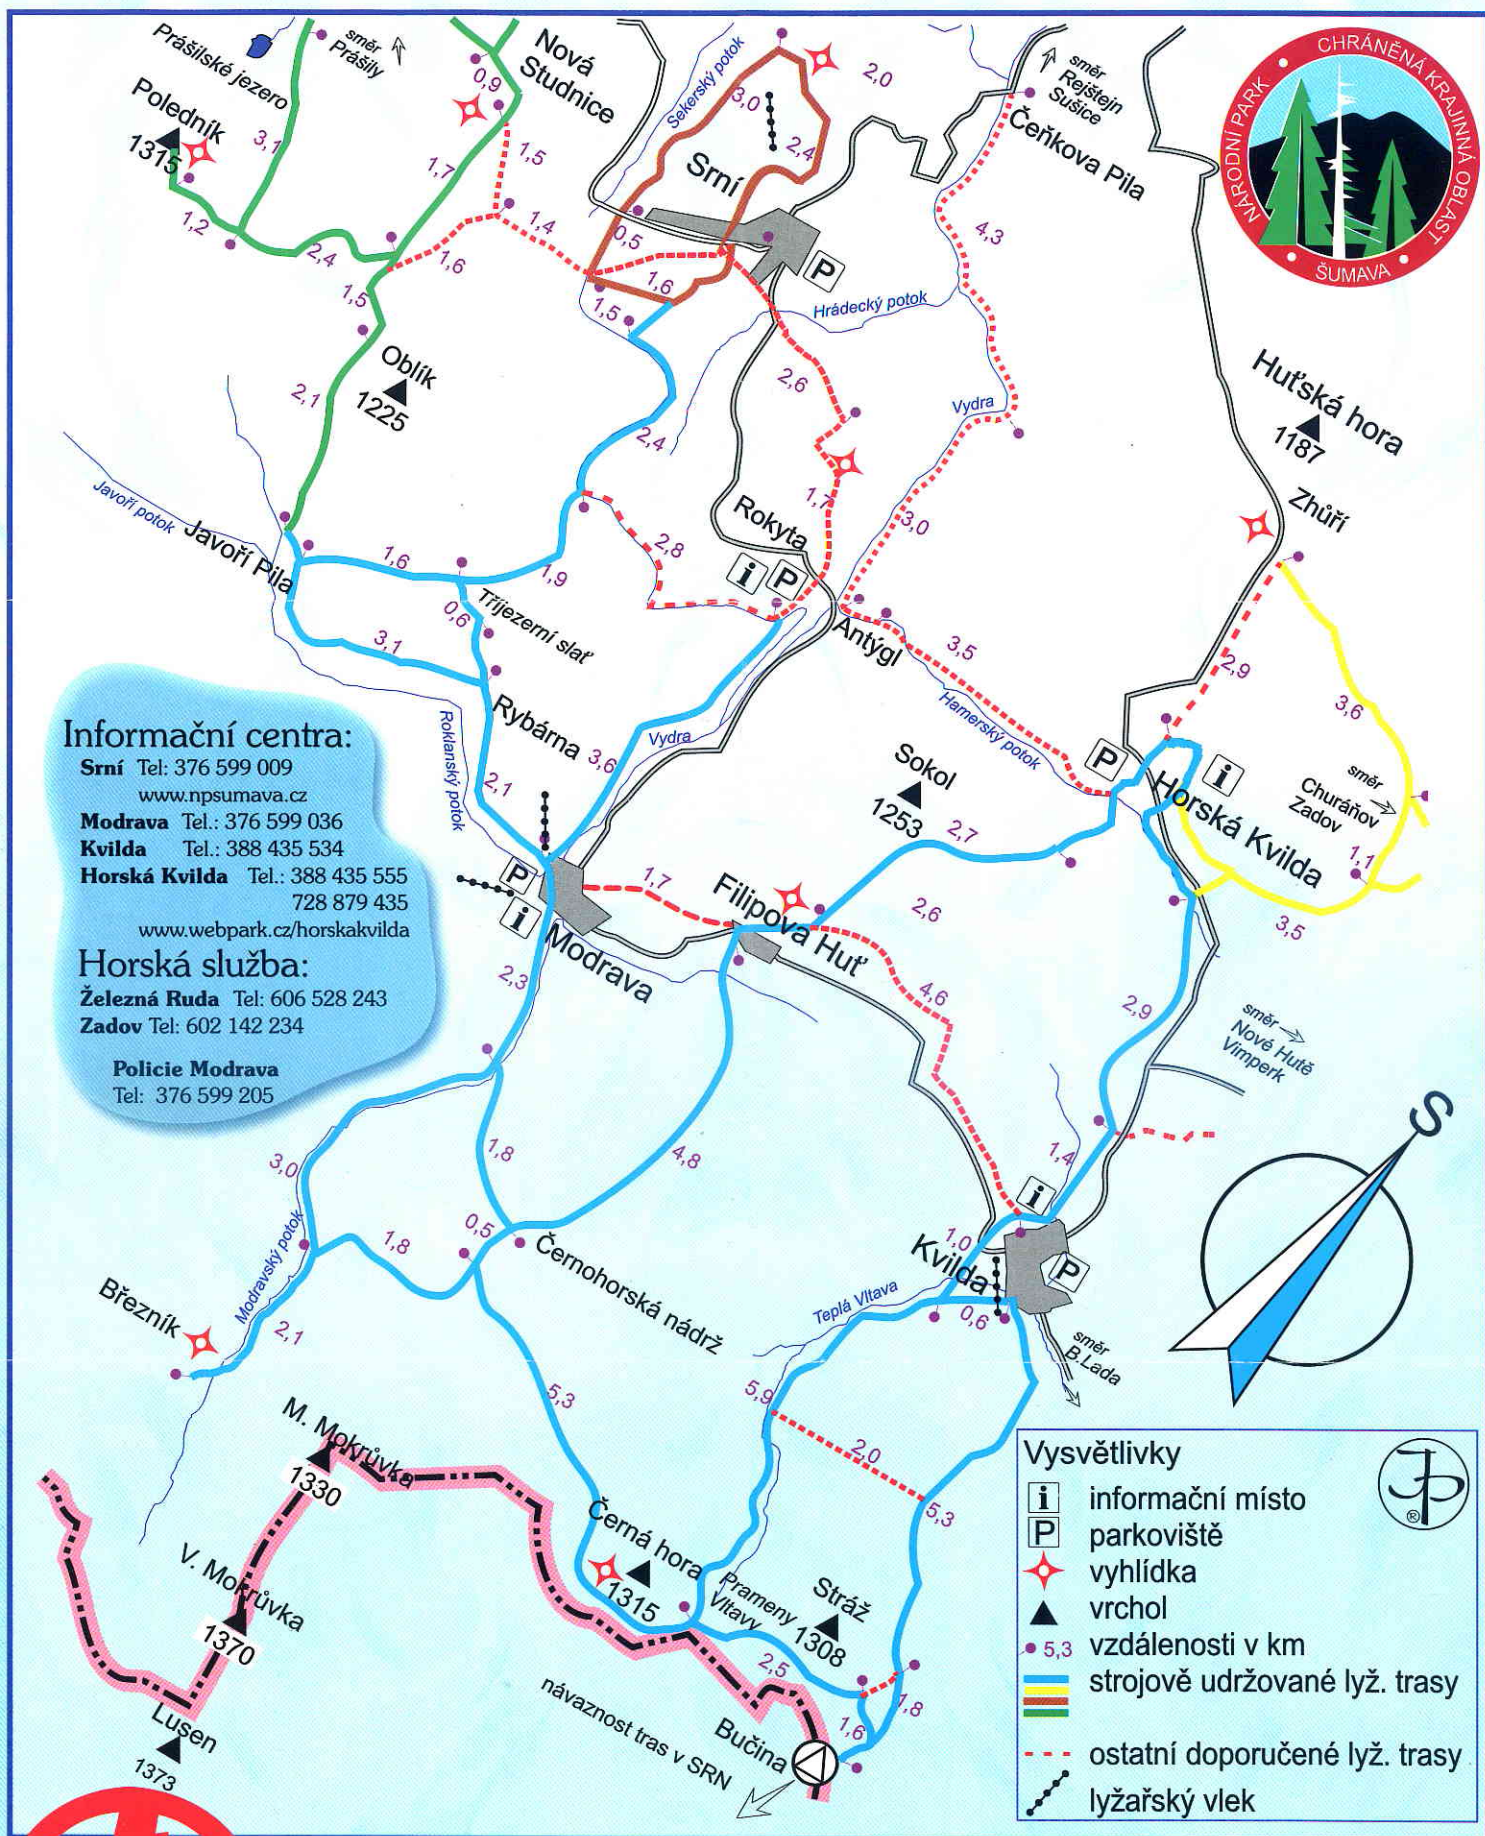

# Turistické lyžařské trasy centrální Šumavy

Na údržbě lyžařských tras se podílejí: obce Srní, Modrava, Horská Kvilda, Kvilda  
 Západočeská energetika a.s.

Príspevka na udržování lyžařských tras  
 zasílejte na konto 26626-351/0100

Správa Národního parku a CHKO Šumava  
 Phare, Jihočeský kraj, Plzeňský kraj,  
 Farma Higland - Horská Kvilda